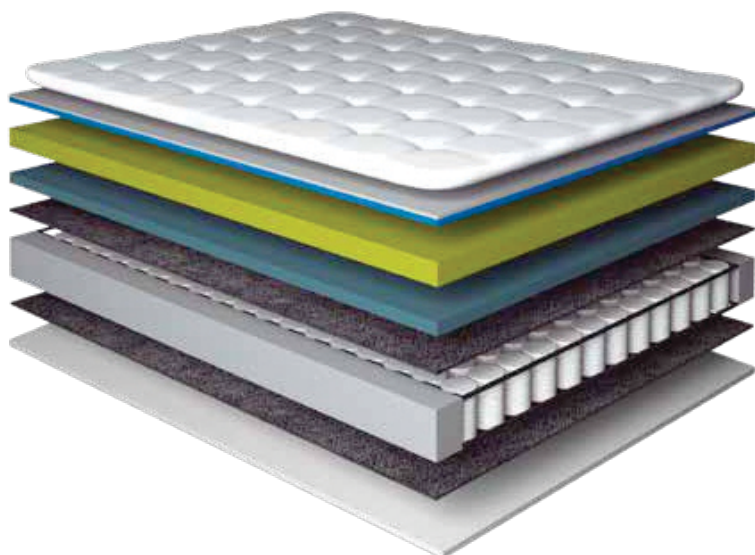

FICHA TÉCNICA 2022 Keystone

MOLAS INDIVIDUAIS • TECNOLOGIA ITALIANA
MALHA • VISCO

Altura total 70 cm
Colchão 36cm
Cama 34 cm

Fechamento em Zíper

- 1
- 2
- 3
- 4
- 5
- 6
- 7
- 8
- 9
- 10
- 11

CAMADAS

- 1 Tampo em Malha Belga
- 2 Fibra Active Protection
- 3 Camada Visco GelSense
- 4 Espuma HR55 Tridimensional com sistema Ergocomfort
- 5 Camada conforto D33 Certificada
- 6 Feltro Resinado Isolante
- 7 Poly Board em espuma de alta densidade
- 8 Molas Individuais Ensacadas
- 9 Feltro Resinado Isolante
- 10 Camada de suporte
- 11 Camada anti-derrapante

Ação bactericida eficiente que elimina de forma permanente 99,99% bactérias responsáveis pela transmissão de alérgenos.

Produzido de acordo com as normas técnicas mais rigorosas do Brasil. Avalizado pelo Instituto Nacional de Estudos do Repouso.